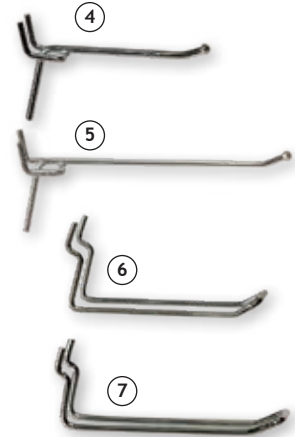

Drehständervarianten | Carriers

01 | Multiständer mit Grafikschienen Metall, mit Rollen
Höhe: 200 cm
Breite: 50 cm
74493

01 | Multi carrier with graphic rails metal, with wheels
height: 200 cm
diameter: 50 cm
74493

02 | Header NICI
74565

02 | Header NICI
74565

03 | Grafische Elemente Seitenleisten neutral 4-teilig
74515

03 | Graphic element sidebar neutral 4-teilig
74515

04 | Einzelhaken für Multiständer mit Kugel, Länge 8 cm
25481-556

04 | Single hook for multi carrier with ball, length 8 cm
25481-556

05 | Einzelhaken für Multiständer mit Kugel, Länge 12 cm
24394-556

05 | Single hook for multi carrier with ball, length 12 cm
24394-556

06 | Doppelhaken für Lochblechständer Länge 8 cm
25481-557

06 | Dual hook for multi carrier length 8 cm
25481-557

07 | Doppelhaken für Lochblechständer Länge 12 cm
24394-557

07 | Dual hook for multi carrier length 12 cm
24394-557

Einfachhaken können Verletzungen hervorrufen.
Lt. GPSG u. BGR 202: Pflicht zur Sicherung der spitzen Enden!

Single hooks can cause injuries. Pay attention to legal obligations.